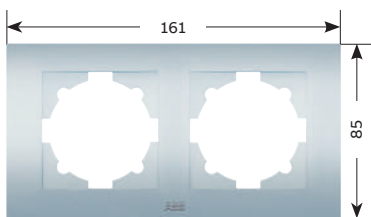

## Комплектация готового изделия

01

02

**01 Рамка****02 Механизм с накладкой**

Рамки универсальные: подходят как для горизонтального, так и для вертикального монтажа, от одного до четырёх постов

Размеры рамок указаны в мм.

# Габаритные размеры изделия