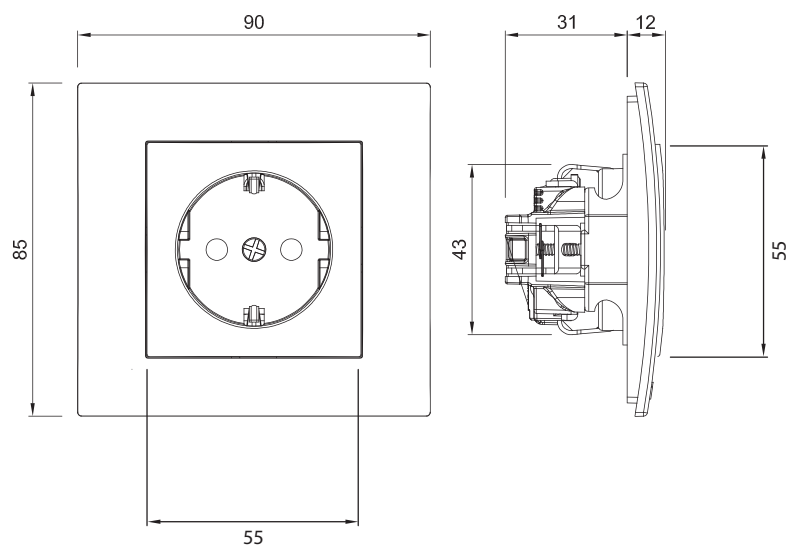

Розетка

- Ввод проводов с верхней стороны