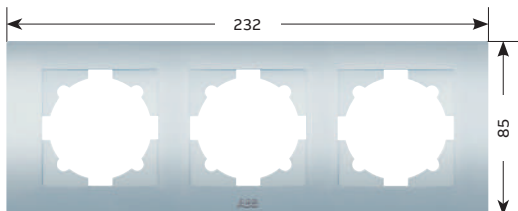

## Комплектация готового изделия

01

02

**01 Рамка****02 Механизм с накладкой**

Рамки универсальные: подходят как для горизонтального, так и для вертикального монтажа, от одного до четырёх постов

Размеры рамок указаны в мм.