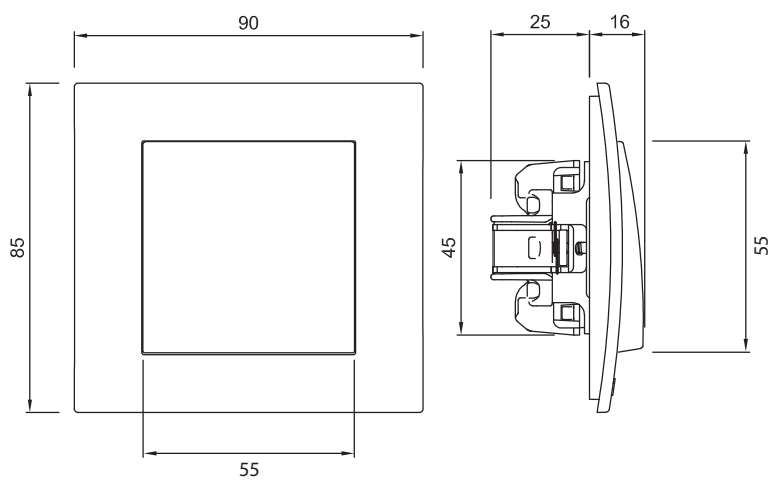

Габаритные размеры изделия

Выключатель

- Ввод проводов с тыльной стороны
- 40 000 циклов включения и выключения проверены тестированием на заводе-изготовителе