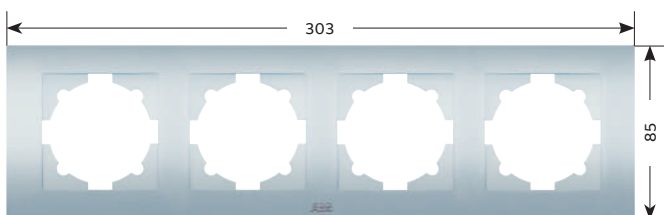

## Комплектация готового изделия

01

02

**01 Рамка****02 Механизм с накладкой**

Рамки универсальные: подходят как для горизонтального, так и для вертикального монтажа, от одного до четырёх постов

Размеры рамок указаны в мм.