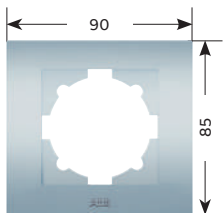

## Комплектация готового изделия

01

02

**01 Рамка****02 Механизм с накладкой**

Рамки универсальные: подходят как для горизонтального, так и для вертикального монтажа, от одного до четырёх постов

Размеры рамок указаны в мм.

# Габаритные размеры изделия