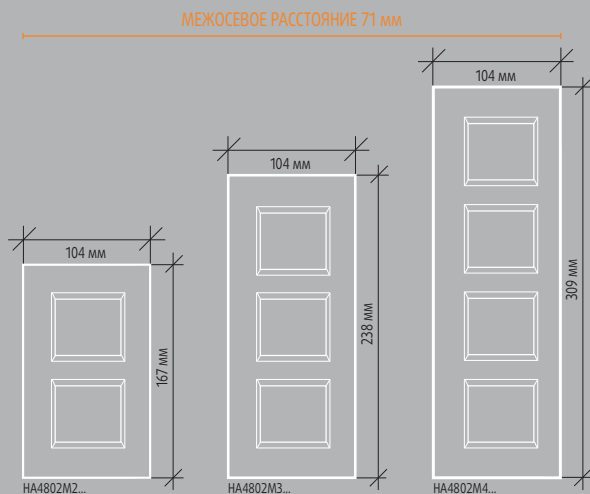

2-модульная рамка AXOLUTE Whice с устройством системы MY HOME

3-модульная рамка AXOLUTE Whice с традиционными устройствами

Габаритные размеры

AXOLUTE Nighter & White:

Эксклюзивный вариант для всей системы