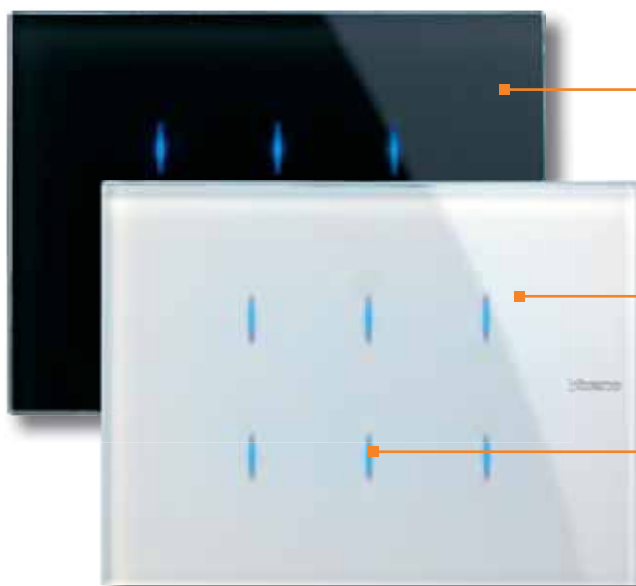

3-х модульные управляющие устройства AXOLUTE Nighter & Whice

Управляющие устройства AXOLUTE Nighter & Whice

Устройства с сенсорными клавишами для системы MY HOME

Управляющие устройства AXOLUTE Nighter & Whice являются частью системы MY HOME и позволяют управлять:

- Одной нагрузкой или их группами (пример: освещение и рольставни)
- Звуковой системой
- Сценариями
- Основными функциями системы Домофонии (пример: открывание двери)

2 варианта моноблоков:

- 3-модульный моноблок (для монтажной коробки арт. 503E)
- 4-модульный моноблок (для монтажной коробки арт. 504E)