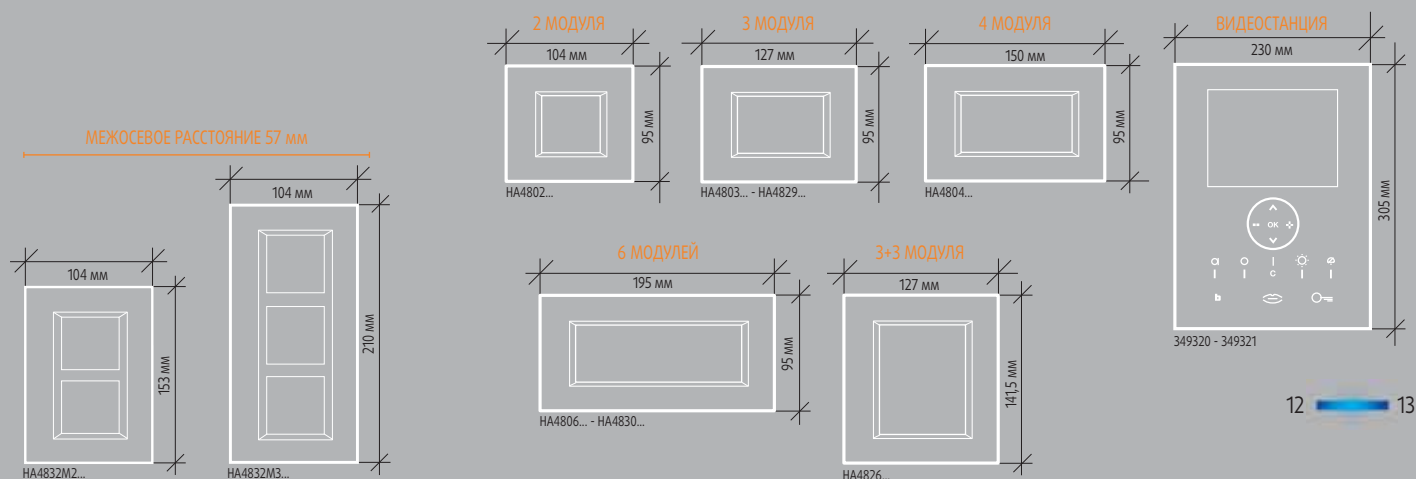

AXOLUTE Nighter & White:

Эксклюзивный вариант для всей системы

Благодаря дизайну AXOLUTE Nighter & White система обретает единый стиль: однородность материала и цвета – стекло в черном или белом исполнении – идеальна для обрамления электроустановочного оборудования и устройств системы MY HOME.