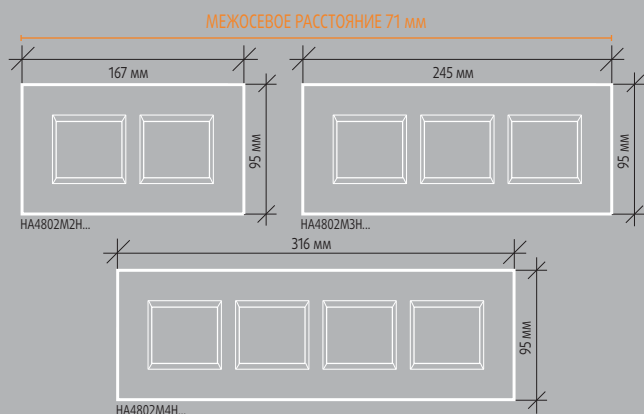

2-модульная рамка AXOLUTE Whice с устройством системы MY HOME

3-модульная рамка AXOLUTE Whice с традиционными устройствами

Габаритные размеры

AXOLUTE Nighter & White:

Эксклюзивный вариант для всей системы