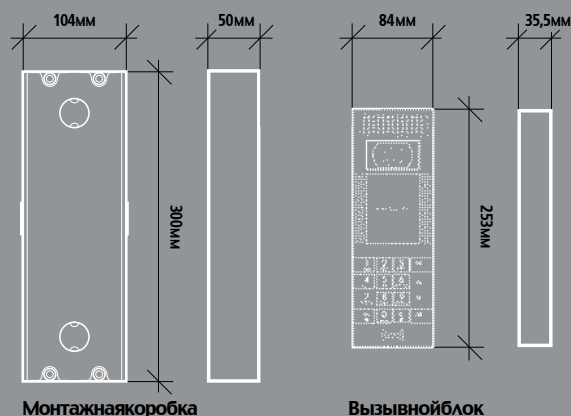

339213

339223

Габаритные размеры

AXOLUTE Outdoor: контакты

Адреса наших представительств

РОССИЯ

Москва

107023 Москва,
ул. Малая Семеновская, д. 9, стр. 12
Тел.: +7 495 660 75 50/60
Факс: +7 495 660 75 51/61
e-mail: bureau.moscou@legrand.ru