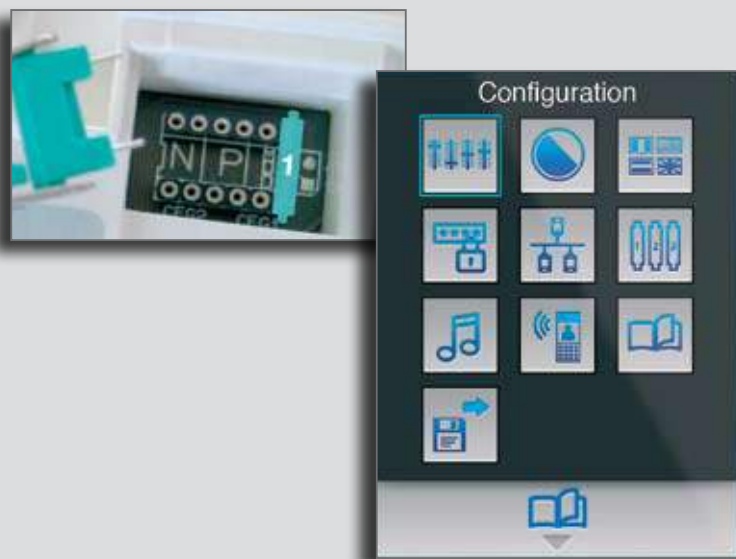

AXOLUTE Outdoor: установка

Простой монтаж

Надежность монтажа обеспечивает стальная монтажная коробка особой прочности. Также возможна установка в 3-модульную монтажную коробку Sfera.

Степень защиты: IP 54
Ударопрочность: IK 07

Для обеспечения антивандальной защиты и простоты обслуживания рамки устанавливаются с помощью специального ключа.

AXOLUTE Outdoor: конфигурирование

Конфигурирование для любых потребностей

Устройство может быть сконфигурировано тремя различными способами: