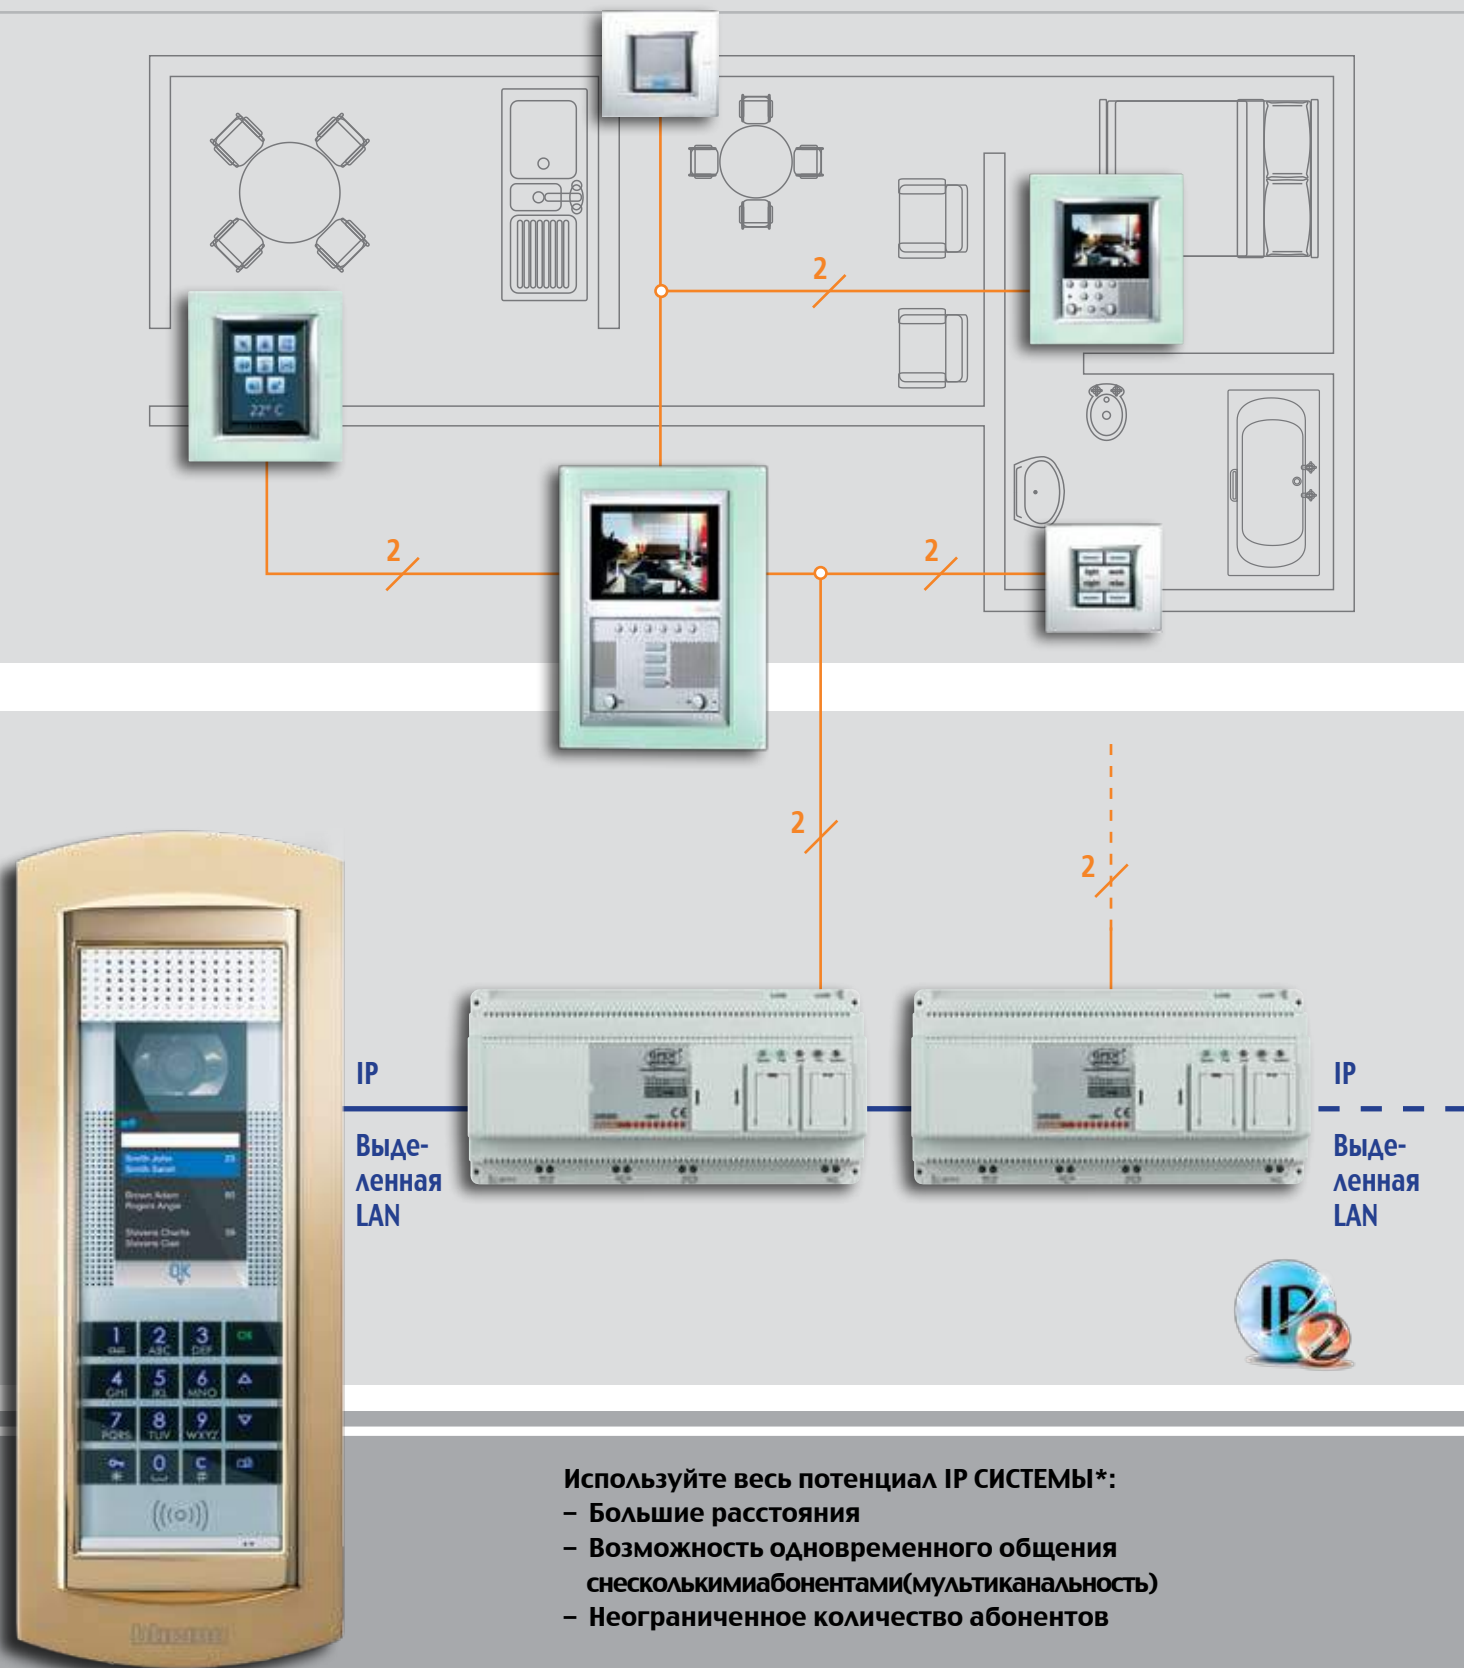

...и в системе с IP технологией*

Используйте весь потенциал IP СИСТЕМЫ*:

- Большие расстояния
- Возможность одновременного общения с несколькими абонентами (мультиканальность)
- Неограниченное количество абонентов

* IP технология позволяет создать крупную систему домофони, охватывающую одновременно множество квартир, с возможностью вывода всех посетителей на пункты консьержей. Небольшая служба безопасности способна контролировать, общаться и анализировать посетителей тысяч квартир.