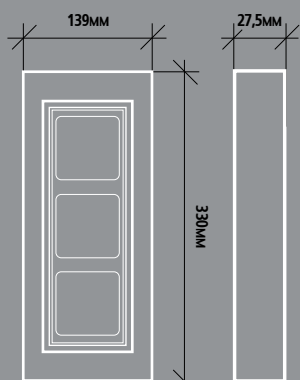

348200	Транспондер – черный
348201	Транспондер – красный
348202	Транспондер – зеленый
348203	Транспондер – синий
348204	Транспондер – оранжевый
348205	Транспондер – серый
348206	Транспондер – желтый

Декоративная рамка Сталь+суппорт
Расстояние от стены: 11 мм