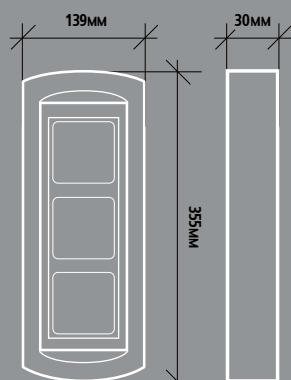

348200	Транспондер – черный
348201	Транспондер – красный
348202	Транспондер – зеленый
348203	Транспондер – синий
348204	Транспондер – оранжевый
348205	Транспондер – серый
348206	Транспондер – желтый

Декоративная рамка Сталь+суппорт
Расстояние от стены: 11 мм