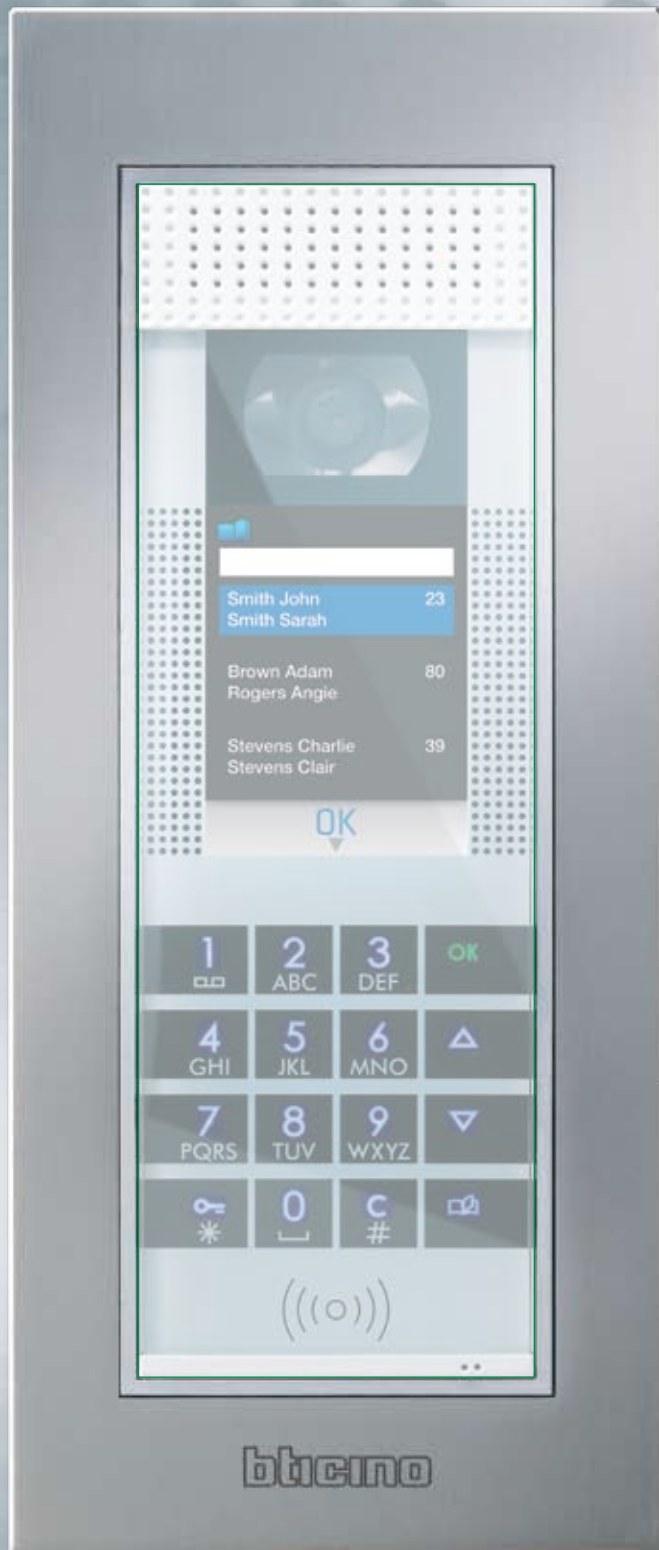

Страна

bticino