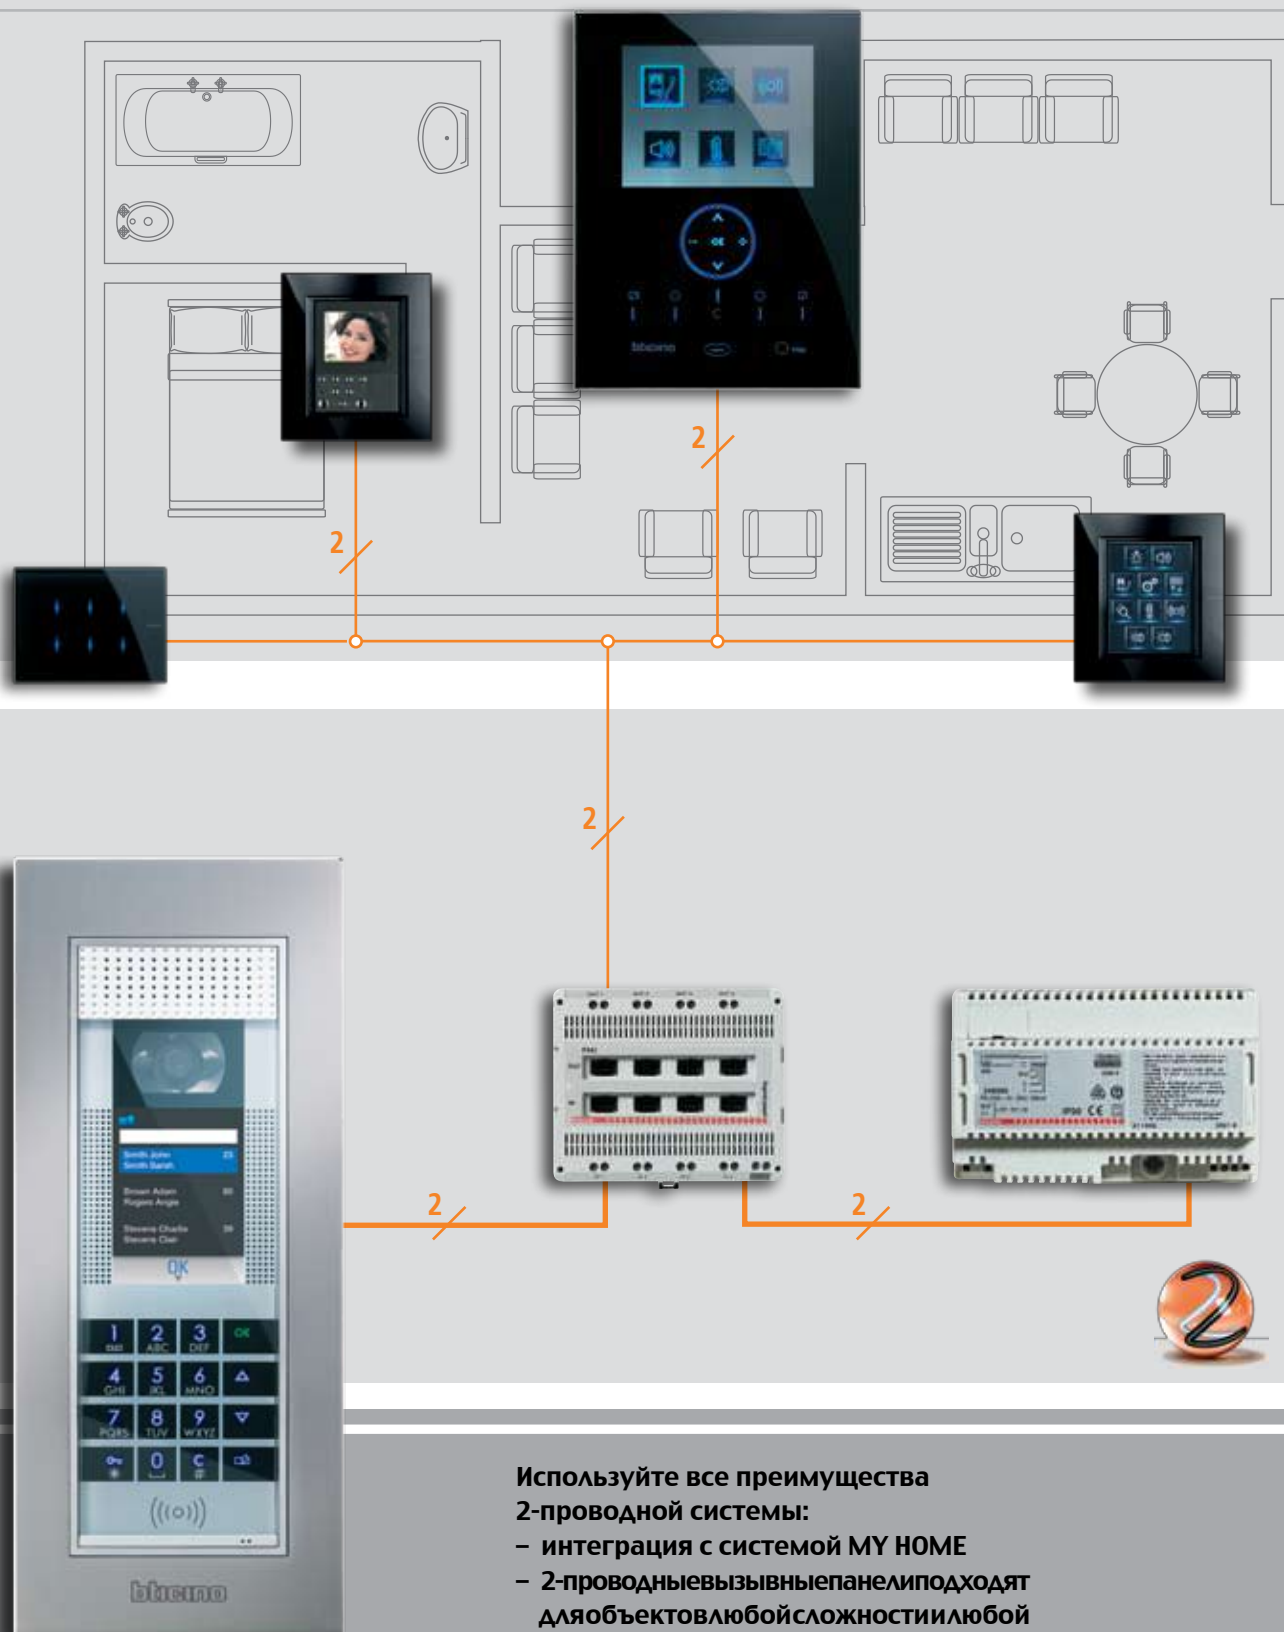

Вызывные панели AXOLUTE Outdoor: работают как 2-проводные устройства...

1. Используйте все преимущества
   2-проводной системы:
2. интеграция с системой MY HOME
   - 2-проводные вызывные панели подходят для объектов любой сложности и любой конфигурации