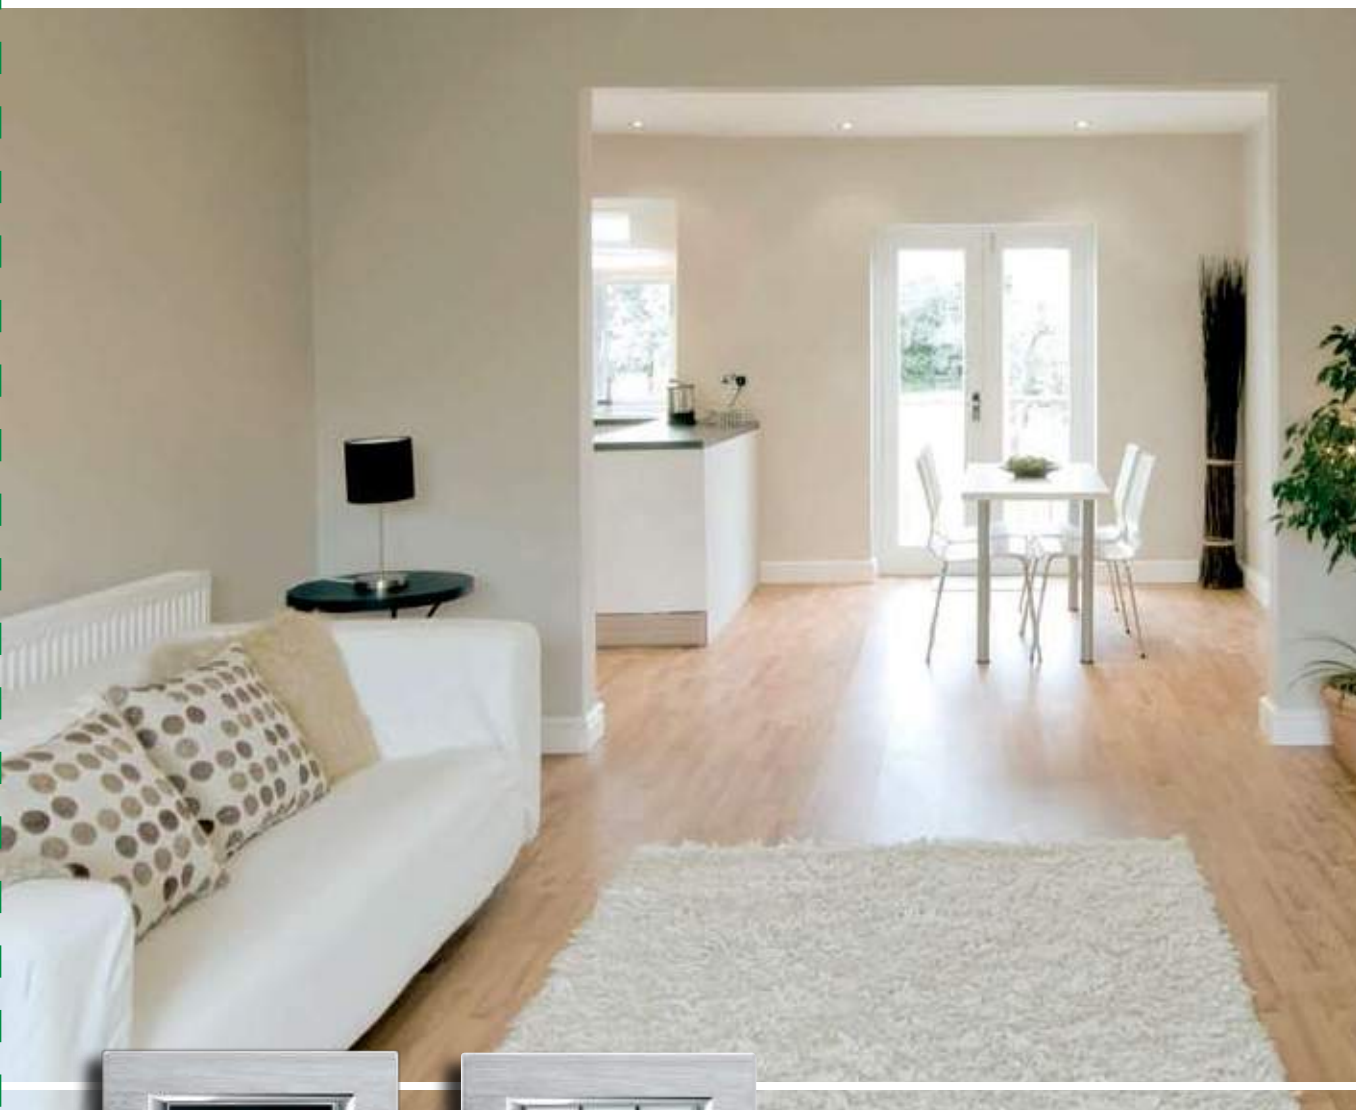

Crab

AXOLUTE Outdoor

Дизайн Сталь
для современных архитектурных решений

Элегантность стали и строгий стиль Hi-Tech вызывной панели гармонично сочетаются с предложением серии AXOLUTE для Вашего интерьера

Правильные формы и чистые линии дизайна серии AXOLUTE призваны подчеркнуть самые современные архитектурные тенденции