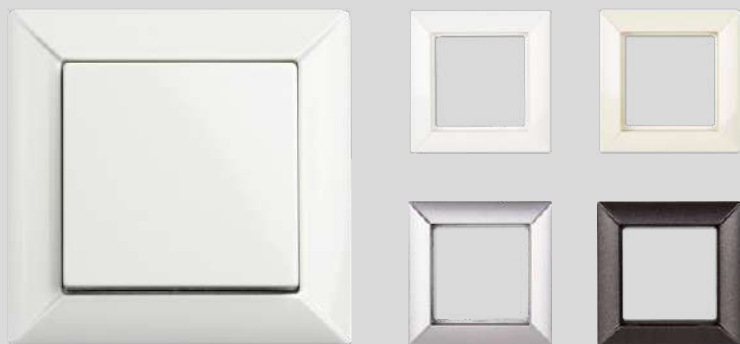

Удачная цена и отличное качество – ECO Profi

Рамки серии ECO Profi

JUNG

Один из ведущих производителей электротехнической продукции Европы – фирма JUNG – представляет серию ECO profi. Изделия ECO Profi универсальны и в то же время отличаются изысканным дизайном. Приятные на ощупь, изящные и стильные электроустановочные изделия соответствуют высочайшим стандартам качества и при этом доступны по цене.