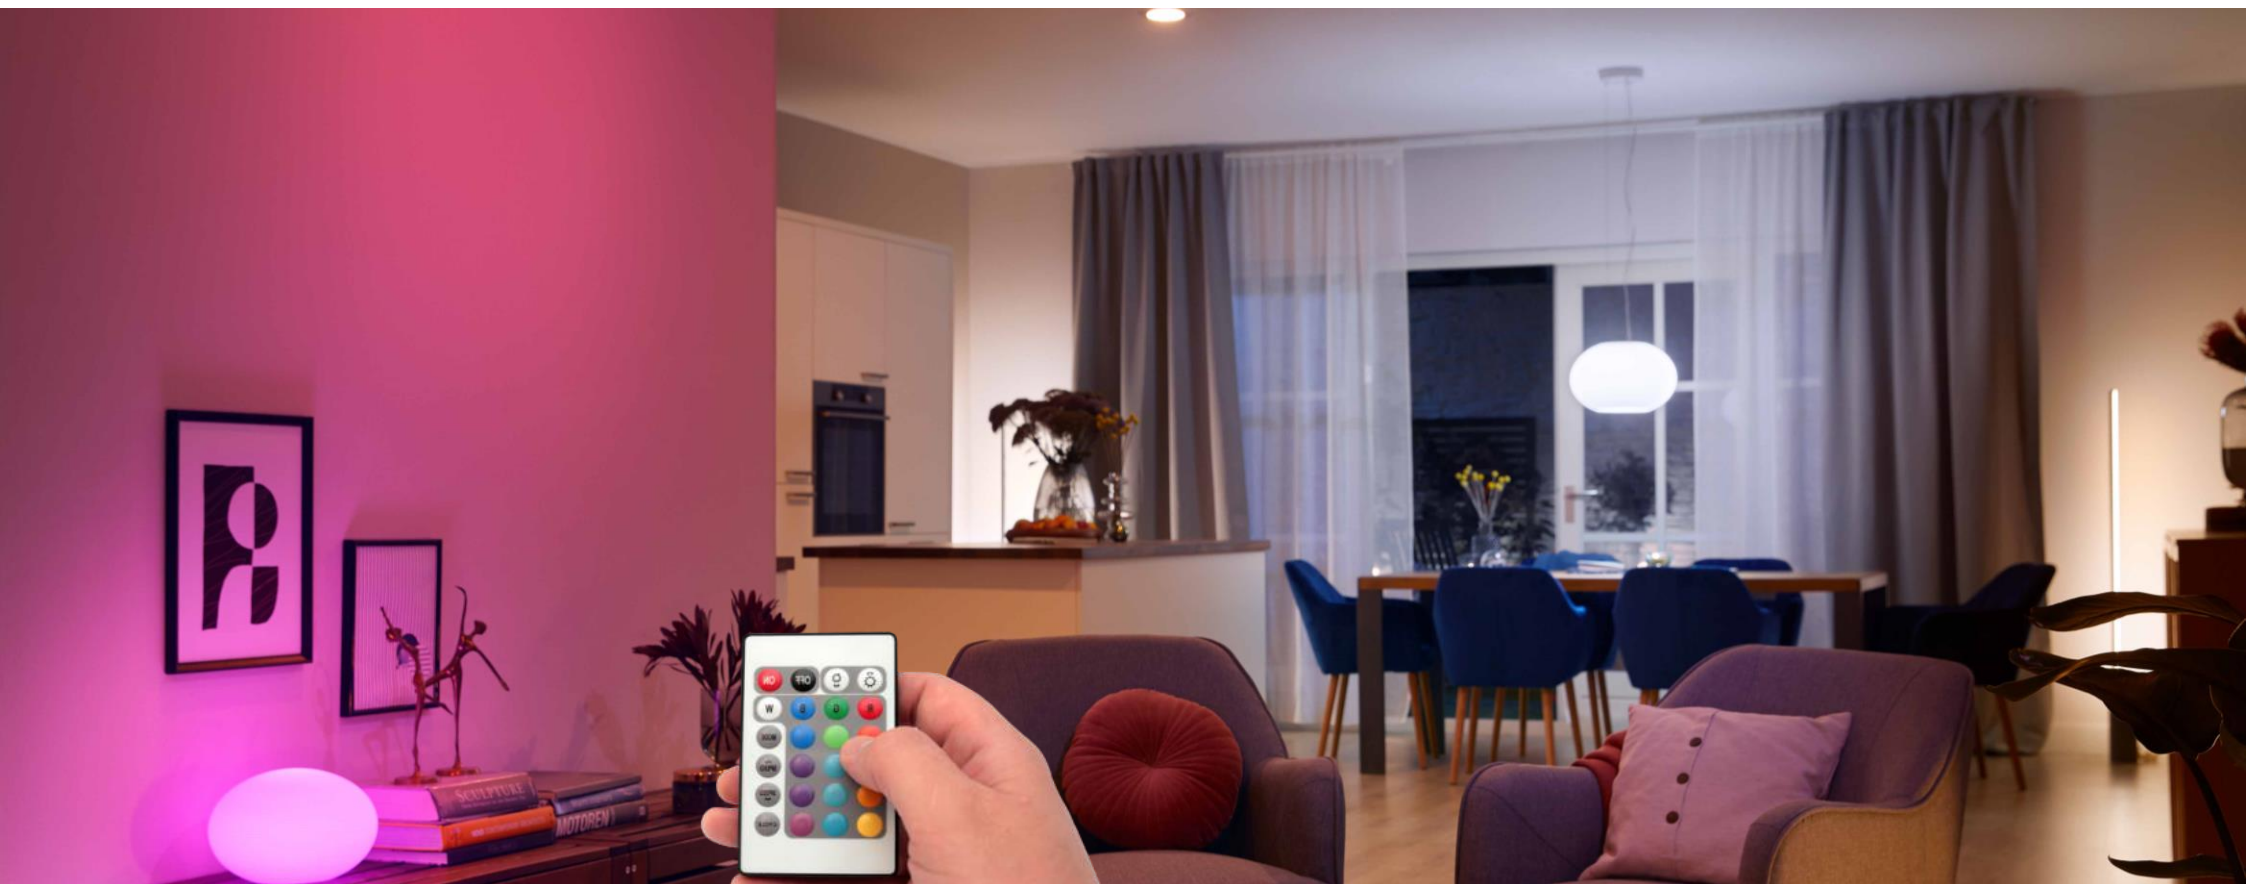

*gauss*

НОВИКНА GAUSS BLACK

RGB ЛАМПЫ

*Добавьте красок в привычный интерьер*

*В один клик вы можете подстроить вашу квартиру под текущее настроение: домашняя вечеринка, романтический ужин, игры с детьми и т.д. Умные лампы не требуют серьезного монтажа, достаточно только вкрутить лампу и преобразование квартиры готово!*

### ПРИМЕНЕНИЕ

- В домах, квартирах, студиях, кафе и ресторанах, а так же галереях и везде где необходимо разнообразие подсветки.
- Для расширения возможностей дизайна и декора в помещениях.
- С помощью RGB пульта вы сможете управлять лампами на расстоянии 3-5 метров
- Предусмотрены 4 программы свечения, 15 оттенков цветности, 5 шагов диммирования.