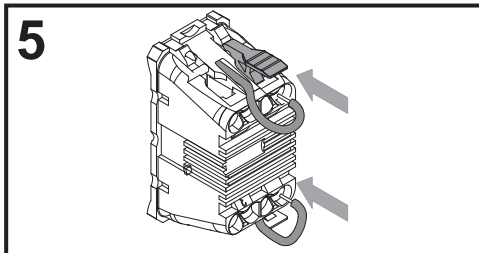

	Locator lamp Voyant Repérage Lumineux Piloto Localización Nocturna Lâmpada Localização Nocturna Лампа индикации положения Lampka podświetlenia Nachtlamp Éjszakai jelzőfény	Indicator Lamp Voyant Témoin Piloto señalización Lâmpada Sinalização Контрольная лампа Lampka sygnalizacji Signaallamp Funkció jelzőfény	
--.-1.---	2,4	3,4	
--.-2.---	1,2	3,4	
--.-3.---	1,4	1,3	
--.-5.---	3,4		
--.-6.---	2,4		