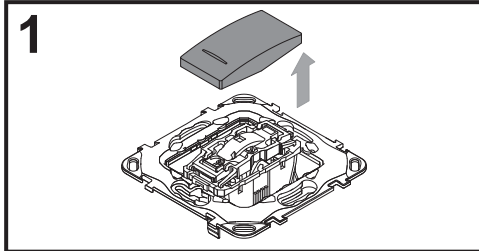

	Locator lamp Voyant Repérage Lumineux Piloto Localización Nocturna Lâmpada Localização Nocturna Лампа индикации положения Lampka podświetlenia Nachtlamp Éjszakai jelzőfény	Indicator Lamp Voyant Témoin Piloto señalización Lâmpada Sinalização Контрольная лампа Lampka sygnalizacji Signaallamp Funkció jelzőfény	
--.-1.---	2,4	3,4	
--.-2.---	1,2	3,4	
--.-3.---	1,4	1,3	
--.-5.---	3,4		
--.-6.---	2,4		