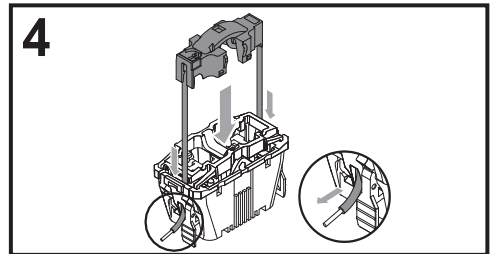

	Locator lamp Voyant Repérage Lumineux Piloto Localización Nocturna Lâmpada Localização Nocturna Лампа индикации положения Lampka podświetlenia Nachtlamp Éjszakai jelzőfény	Indicator Lamp Voyant Témoin Piloto señalización Lâmpada Sinalização Контрольная лампа Lampka sygnalizacji Signaallamp Funkció jelzőfény	
--.-1.---	2,4	3,4	
--.-2.---	1,2	3,4	
--.-3.---	1,4	1,3	
--.-5.---	3,4		
--.-6.---	2,4		