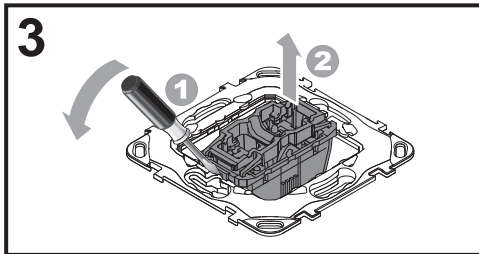

	Locator lamp Voyant Repérage Lumineux Piloto Localización Nocturna Lâmpada Localização Nocturna Лампа индикации положения Lampka podświetlenia Nachtlamp Éjszakai jelzőfény	Indicator Lamp Voyant Témoin Piloto señalización Lâmpada Sinalização Контрольная лампа Lampka sygnalizacji Signaallamp Funkció jelzőfény	
--.-1.---	2,4	3,4	
--.-2.---	1,2	3,4	
--.-3.---	1,4	1,3	
--.-5.---	3,4		
--.-6.---	2,4		