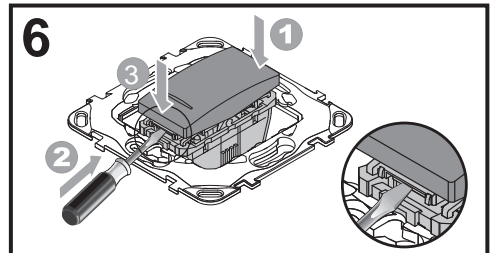

	Locator lamp Voyant Repérage Lumineux Piloto Localización Nocturna Lâmpada Localização Nocturna Лампа индикации положения Lampka podświetlenia Nachtlamp Éjszakai jelzőfény	Indicator Lamp Voyant Témoin Piloto señalización Lâmpada Sinalização Контрольная лампа Lampka sygnalizacji Signaallamp Funkció jelzőfény	
--.-1.---	2,4	3,4	
--.-2.---	1,2	3,4	
--.-3.---	1,4	1,3	
--.-5.---	3,4		
--.-6.---	2,4		