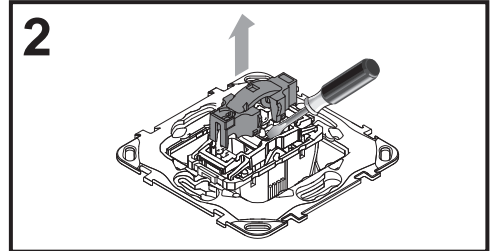

	Locator lamp Voyant Repérage Lumineux Piloto Localización Nocturna Lâmpada Localização Nocturna Лампа индикации положения Lampka podświetlenia Nachtlamp Éjszakai jelzőfény	Indicator Lamp Voyant Témoin Piloto señalización Lâmpada Sinalização Контрольная лампа Lampka sygnalizacji Signaallamp Funkció jelzőfény	
--.-1.---	2,4	3,4	
--.-2.---	1,2	3,4	
--.-3.---	1,4	1,3	
--.-5.---	3,4		
--.-6.---	2,4		